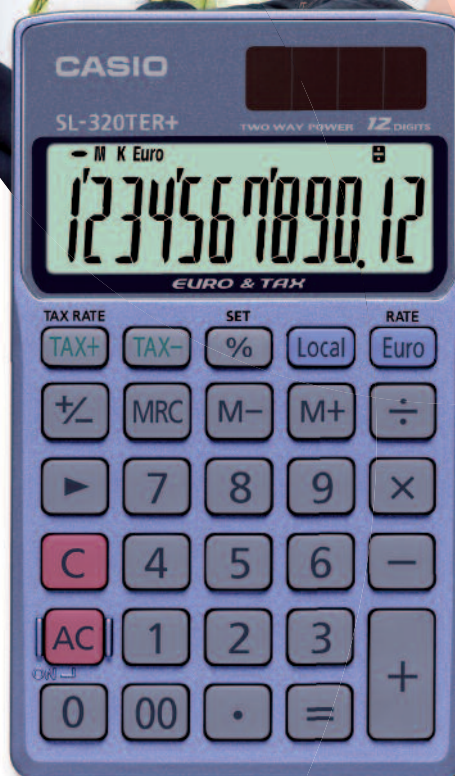

Calculatrices de poche et de bureau

À la maison et en déplacement

GAMME FINANCIÈRE

SL-320TER+

Confort de lecture et performance

Fonctions

- Affichage 12 chiffres
- Grand écran
- Double alimentation (pile + énergie solaire)
- Conversion euro
- Calcul de taxes
- Touche double zéro
- Mémoire indépendante
- Séparateur de milliers
- Calcul de pourcentage
- Touche +/-

Caractéristiques

- Dimensions (HxLxL) : 8 x 70 x 118,5 mm
- Poids* : 50 g
- Pile(s) : 1 x LR54

GARANTIE
2
ANS

Informations logistiques	Largeur en mm	Longueur en mm	Hauteur en mm	Nombre de pièces	Poids en kg
Produit packagé	131	183	22	1	0,105
Colisage carton intérieur (SPCB)	212	139	196	10	1,200
Colisage carton extérieur (PCB)	711	440	227	100	13,600

Code CASIO : SL-320TER+-SA-EH

Code EAN : 4971850188766

* Piles incluses

CASIO