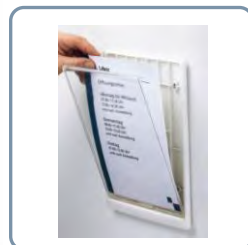

## Plaques de porte personnalisables

Réf. Durable : 4860 - 4861 - 4862 - 4866 - 4867

Coloris : Graphite (37) – Bleu (07) – Rouge (03)  
– Blanc (02)

Réf. 4860

Réf. 4861

Réf. 4862

Réf. 4866

Réf. 4867

## Une solution économique pour valoriser la signalétique intérieure !

Plaques de porte au design sobre et élégant composées d'un cadre profilé graphite en plastique de haute qualité et d'une plaque de protection transparente. Sa finition soignée et ses angles arrondis font de ces plaques de porte une solution idéale pour harmoniser votre affichage. Son système d'ouverture facile et fonctionnel facilite l'insertion du bristol et permet ainsi de faire évoluer le message régulièrement. La personnalisation se fait aisément à l'aide du logiciel INFO SIGN, gratuitement téléchargeable sur notre site [www.durable.fr](http://www.durable.fr).

Les plaques CLICK SIGN sont déclinées en cinq formats et quatre coloris pour répondre à chaque type d'utilisation : plaques de bureaux individuels, openspace, services, salles de réunions...

Disponibles en gris, blanc, rouge et bleu