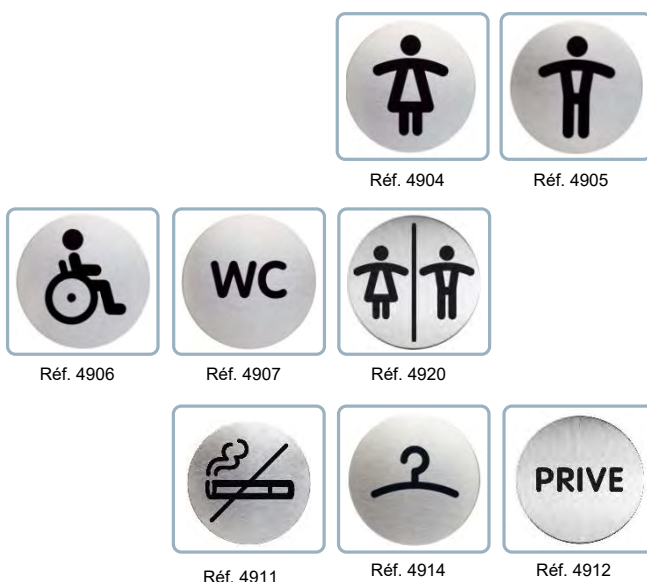

PICTO RONDS

Plaques de signalisation imprimées

Réf. Durable : 4904 – 4905 – 4906 – 4907 – 4920 – 4911 – 4914 – 4912

Coloris : Argent métallisé (23)

Un message clair pour une identification instantanée !

Fabriqués en acier brossé inoxydable, les PICTO DURABLE au design exclusif offrent une signalisation intérieure valorisante. Leur message, clair et visuel, leur assure une excellente lisibilité. Elles sont équipées d'une pastille auto-adhésive puissante pour permettre une fixation sur toutes surfaces lisses et d'un revêtement anti-rayures.

►►► Caractéristiques

- ✓ Design sobre et élégant
- ✓ Excellente lisibilité
- ✓ Haute qualité d'impression
- ✓ Fixation sur tout type de support
- ✓ Rapidité de fixation

►►► Cibles privilégiées

- ✓ Entreprises
- ✓ Hôtels
- ✓ Administrations
- ✓ Musées
- ✓ Centres de formation

►►► **Dimensions :**
Ø 83 mm
Épaisseur : 1mm

►►► **Matière:**
Acier inoxydable brossé

►►► **Produits similaires DURABLE :**
Picto carré :
Réf. 4954 – Toilettes hommes
Réf. 4956 – Toilettes femmes
Réf. 4957 – « WC »
Réf. 4958 – Toilettes hommes/femmes
Réf. 4959 – Toilettes handicapés