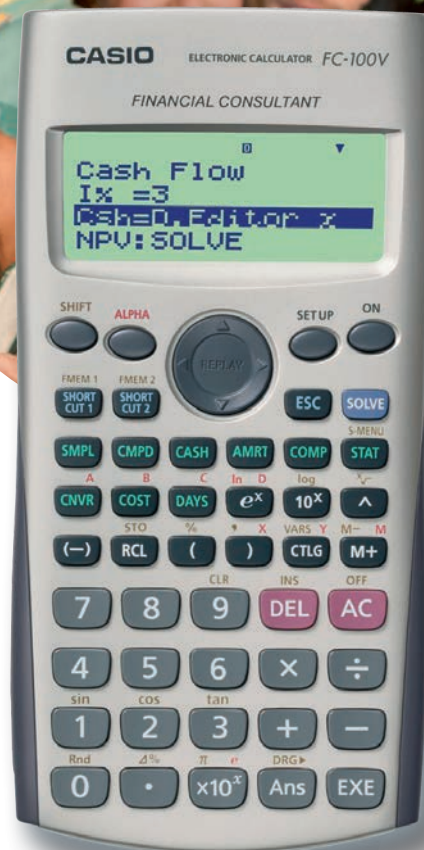

Calculatrices scolaires, scientifiques, formelles et graphiques

À l'université et en écoles supérieures

FC 100V

Fonctions

- Écran 4 lignes
- 2 touches paramétrables
- Fonction Replay
- Intérêts simples et composés
- Amortissement
- Analyse d'investissement, de flux, de cash-flow
- Calcul de date
- Conversion entre taux d'intérêt nominal et taux d'intérêt effectif, crédit, crédit-bail
- Calcul de marge, prix de vente, prix de revient
- Fonctions statistiques : régressions, sommes, écart type
- Fonctions scientifiques : trigonométrie, hyperboliques, probabilités...
- Protection : couvercle coulissant

Caractéristiques

- Dimensions (HxLxL) : 13,7 x 161 x 80 mm
- Poids* : 110
- Pile(s) : 1 pile AAA

GARANTIE

3

Informations logistiques	Largeur en mm	Longueur en mm	Hauteur en mm	Nombre de pièces	Poids en kg
Produit packagé	155	245	43	1	0,369
Colisage carton intérieur (SPCB)	257	448	171	10	4,000
Colisage carton extérieur (PCB)	463	530	200	20	8,900

Code CASIO : FC-100V-S-EH
Code EAN : 4971850172147