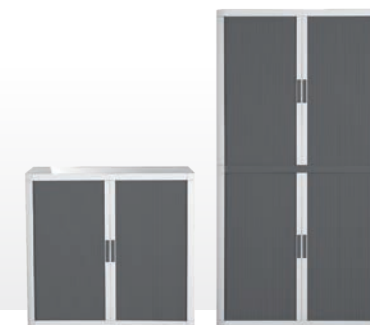

E1CT0009900042

E2CT0009900065