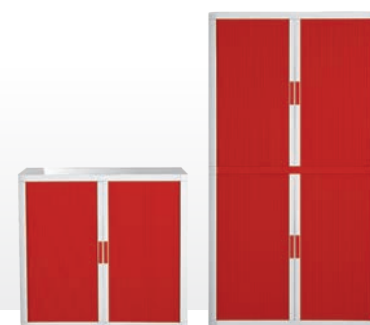

E1CT0009800042

E2CT0009800056